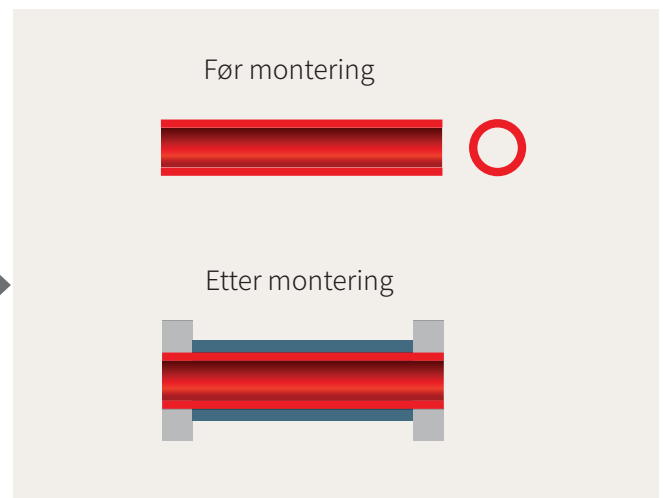

1107208
ST32B1-202 (2" simplex)
b1=17,02 mm

1113501
ST32B1-403 (2" simplex)

1105674
ST32B1-404 (2" Simplex)
b1=17,02 mm

Se flere kjeder og tilbehør i vår webshop

www.webshop.oo.no

SOLID BUSHING AND ROLLER TEKNOLOGI

Standard teknologi: Delt hylse

Når en delt hylse monteres med presspasning i sideplatene på kjedet blir den presset sammen og inntar en tønneform.

SBR teknologi: Solid hylse

Quantum kjedene bygger på SBR teknologi hvor en solid hylse bevarer sin bortimot perfekte sirkulære form selv etter montasje med presspasning i sideplatene.