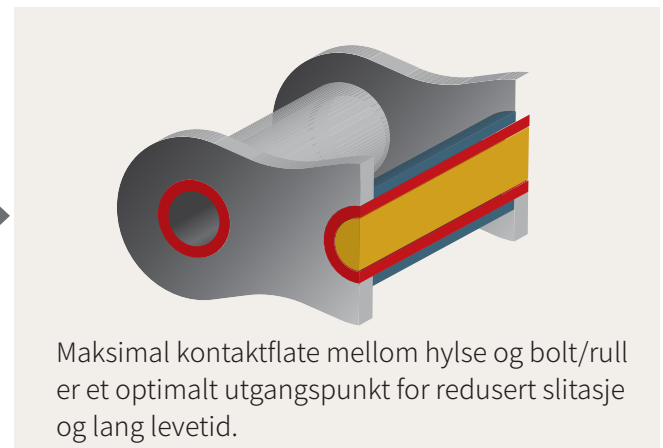

1107208
ST32B1-202 (2" simplex)
b1=17,02 mm

1113501
ST32B1-403 (2" simplex)

1105674
ST32B1-404 (2" Simplex)
b1=17,02 mm

Se flere kjeder og tilbehør i vår webshop

www.webshop.oo.no

SOLID BUSHING AND ROLLER TEKNOLOGI

Standard teknologi: Delt hylse

Når en delt hylse monteres med presspasning i sideplatene på kjedet blir den presset sammen og inntar en tønneform.

SBR teknologi: Solid hylse

Quantum kjedene bygger på SBR teknologi hvor en solid hylse bevarer sin bortimot perfekte sirkulære form selv etter montasje med presspasning i sideplatene.