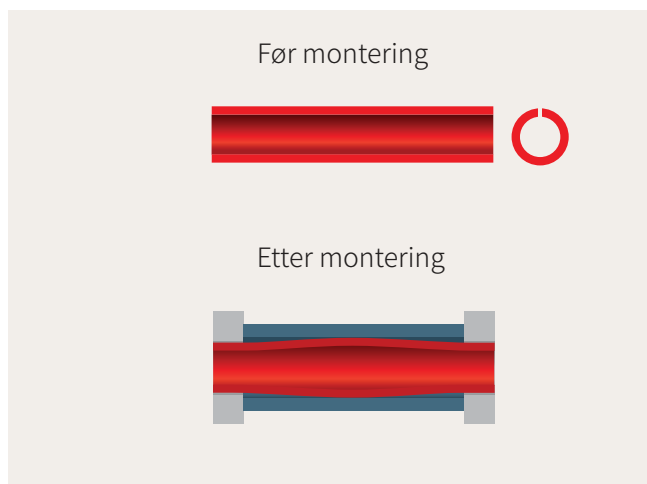

1107208
ST32B1-202 (2" simplex)
b1=17,02 mm

1113501
ST32B1-403 (2" simplex)

1105674
ST32B1-404 (2" Simplex)
b1=17,02 mm

Se flere kjeder og tilbehør i vår webshop

www.webshop.oo.no

SOLID BUSHING AND ROLLER TEKNOLOGI

Standard teknologi: Delt hylse

Når en delt hylse monteres med presspasning i sideplatene på kjedet blir den presset sammen og inntar en tønneform.

SBR teknologi: Solid hylse

Quantum kjedene bygger på SBR teknologi hvor en solid hylse bevarer sin bortimot perfekte sirkulære form selv etter montasje med presspasning i sideplatene.