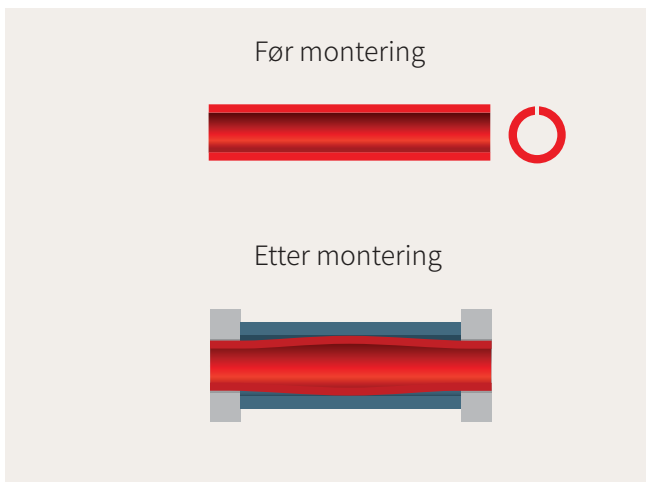

1107208
ST32B1-202 (2" simplex)
b1=17,02 mm

1113501
ST32B1-403 (2" simplex)

1105674
ST32B1-404 (2" Simplex)
b1=17,02 mm

Se flere kjeder og tilbehør i vår webshop

www.webshop.oo.no

SOLID BUSHING AND ROLLER TEKNOLOGI

Standard teknologi: Delt hylse

Når en delt hylse monteres med presspasning i sideplatene på kjedet blir den presset sammen og inntar en tønneform.

SBR teknologi: Solid hylse

Quantum kjedene bygger på SBR teknologi hvor en solid hylse bevarer sin bortimot perfekte sirkulære form selv etter montasje med presspasning i sideplatene.