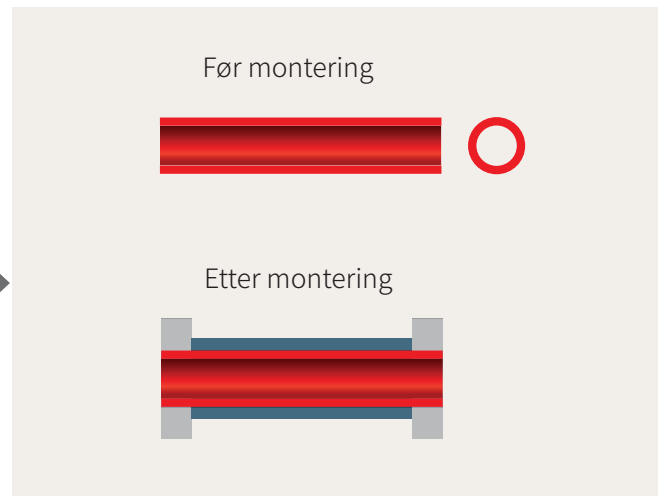

1107208
ST32B1-202 (2" simplex)
b1=17,02 mm

1113501
ST32B1-403 (2" simplex)

1105674
ST32B1-404 (2" Simplex)
b1=17,02 mm

Se flere kjeder og tilbehør i vår webshop

www.webshop.oo.no

SOLID BUSHING AND ROLLER TEKNOLOGI

Standard teknologi: Delt hylse

Når en delt hylse monteres med presspasning i sideplatene på kjedet blir den presset sammen og inntar en tønneform.

SBR teknologi: Solid hylse

Quantum kjedene bygger på SBR teknologi hvor en solid hylse bevarer sin bortimot perfekte sirkulære form selv etter montasje med presspasning i sideplatene.