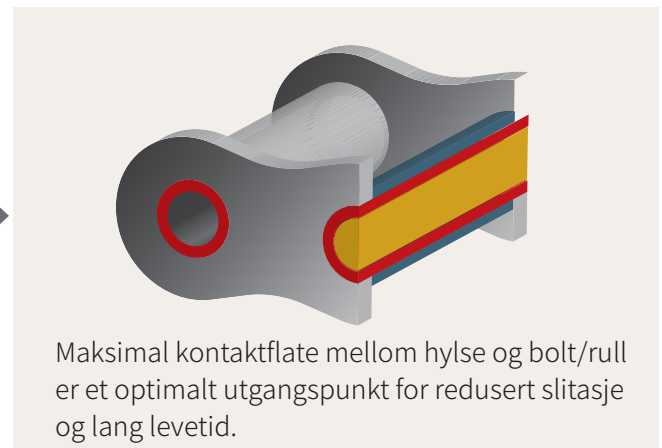

1107208
ST32B1-202 (2" simplex)
b1=17,02 mm

1113501
ST32B1-403 (2" simplex)

1105674
ST32B1-404 (2" Simplex)
b1=17,02 mm

Se flere kjeder og tilbehør i vår webshop

www.webshop.oo.no

SOLID BUSHING AND ROLLER TEKNOLOGI

Standard teknologi: Delt hylse

Når en delt hylse monteres med presspasning i sideplatene på kjedet blir den presset sammen og inntar en tønneform.

SBR teknologi: Solid hylse

Quantum kjedene bygger på SBR teknologi hvor en solid hylse bevarer sin bortimot perfekte sirkulære form selv etter montasje med presspasning i sideplatene.