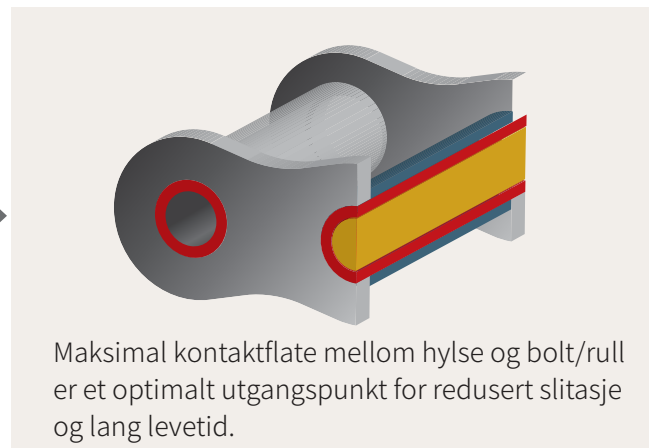

Quantum

Rullekjeder og sagbrukskjeder

OTTO●●LSEN

SOLID BUSHING AND ROLLER TEKNOLOGI

Standard teknologi: Splittet hylse

Når en splittet hylse monteres med presspasning i sideplatene på kjedet blir den presset sammen og inntar en tønneform.

SBR teknologi: Solid hylse

Quantum kjedene bygger på SBR teknologi hvor en solid hylse bevarer sin bortimot perfekte sirkulære form selv etter montasje med presspasning i sideplatene.

Se flere kjeder og tilbehør i vår webshop