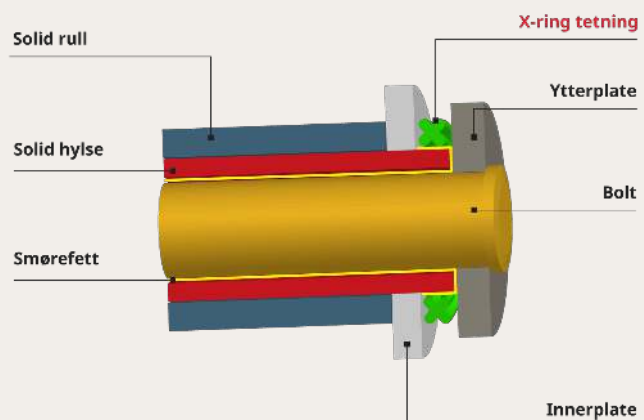

Se flere kjeder og tilbehør i vår webshop

www.webshop.oo.no

X-RING RULLEKJEDER

X-Ring rullekjede	Type	Varenavn	Deling (P)
	X08B-1	X-Ring rullekjede CR 1/2" simplex	12,70 mm
	X10B-1	X-Ring rullekjede CR 5/8" simplex	15,87 mm
	X12B-1	X-Ring rullekjede CR 3/4" simplex	19,05 mm
	X16B-1	X-Ring rullekjede CR 1" simplex	25,40 mm
	X20B-1	X-Ring rullekjede CR 1 1/4" simplex	31,75 mm

X-ring tetning

X-formede tetningsringer låser smøreoljen inne i kjedet. X-formen sørger for to kontaktpunkter mellom innvendig og utvendig sideplate.

- 100% vedlikeholdsfri
- Ideell i støvete og møkkete miljøer
- Perfekt der ettersmøring av kjedet er tidkrevende og vanskelig
- Korrosjonsbeskyttet overflate