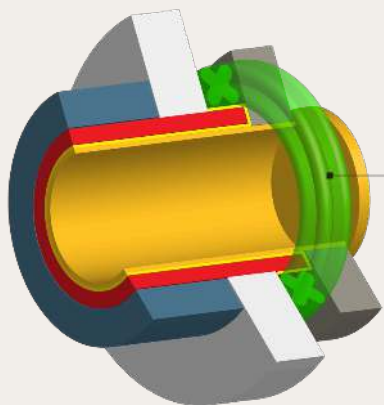

X-ring tetning

X-formede tetningsringer låser smøreoljen inne i kjedet. X-formen sørger for to kontaktpunkter mellom innvendig og utvendig sideplate.

- 100% vedlikeholdsfri
- Ideell i støvete og møkkete miljøer
- Perfekt der ettersmøring av kjedet er tidkrevende og vanskelig
- Korrosjonsbeskyttet overflate