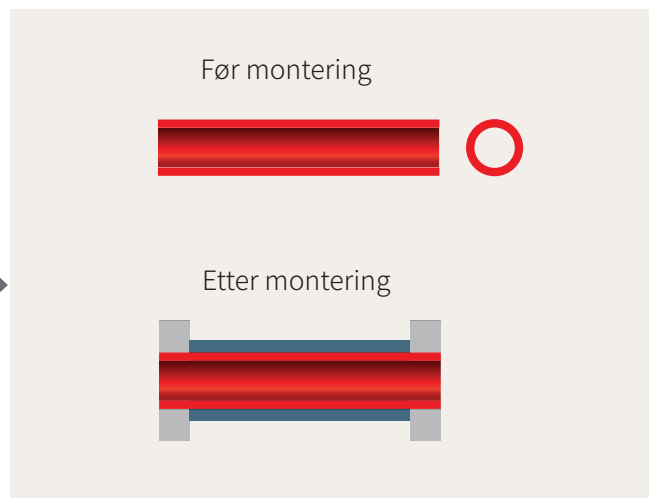

Quantum

Rullekjeder og sagbrukskjeder

OTTO●●LSEN

SOLID BUSHING AND ROLLER TEKNOLOGI

Standard teknologi: Splittet hylse

Når en splittet hylse monteres med presspasning i sideplatene på kjedet blir den presset sammen og inntar en tønneform.

SBR teknologi: Solid hylse

Quantum kjedene bygger på SBR teknologi hvor en solid hylse bevarer sin bortimot perfekte sirkulære form selv etter montasje med presspasning i sideplatene.

Se flere kjeder og tilbehør i vår webshop

X-ring tetning

X-formede tetningsringer låser smøreoljen inne i kjedet. X-formen sørger for to kontaktpunkter mellom innvendig og utvendig sideplate.

- 100% vedlikeholdsfri
- Ideell i støvete og møkkete miljøer
- Perfekt der ettersmøring av kjedet er tidkrevende og vanskelig
- Korrosjonsbeskyttet overflate