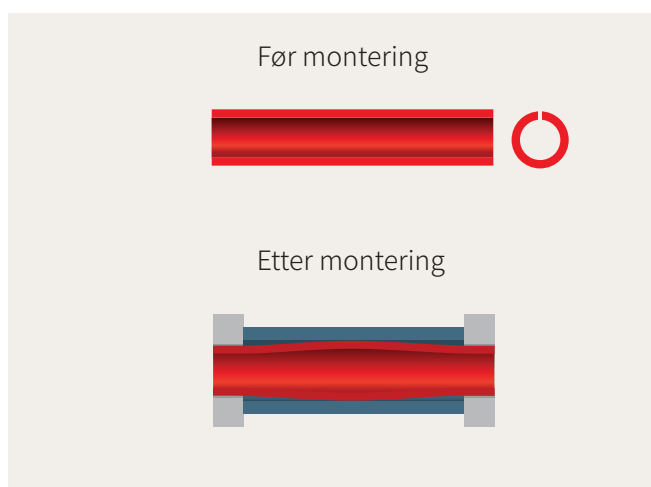

Quantum

Rullekjeder og sagbrukskjeder

OTTO●●LSEN

SOLID BUSHING AND ROLLER TEKNOLOGI

Standard teknologi: Splittet hylse

Når en splittet hylse monteres med presspasning i sideplatene på kjedet blir den presset sammen og inntar en tønneform.

SBR teknologi: Solid hylse

Quantum kjedene bygger på SBR teknologi hvor en solid hylse bevarer sin bortimot perfekte sirkulære form selv etter montasje med presspasning i sideplatene.

Se flere kjeder og tilbehør i vår webshop

www.webshop.oo.no

RULLEKJEDER

Rullekjede - Simplex	Type	Varenavn	Deling (P)
	05B-1	Rullekjede 8 mm simplex	8,00 mm
	06B-1	Rullekjede 3/8" simplex	9,52 mm
	08B-1	Rullekjede 1/2" simplex	12,70 mm
	10B-1	Rullekjede 5/8" simplex	15,87 mm
	12B-1	Rullekjede 3/4" simplex	19,05 mm
	16B-1	Rullekjede 1" simplex	25,40 mm
	20B-1	Rullekjede 1 1/4" simplex	31,75 mm
	24B-1	Rullekjede 1 1/2" simplex	38,10 mm
	32B-1	Rullekjede 2" simplex	50,80 mm

X-ring tetning

X-formede tetningsringer låser smøreoljen inne i kjedet. X-formen sørger for to kontaktpunkter mellom innvendig og utvendig sideplate.

- 100% vedlikeholdsfri
- Ideell i støvete og møkkete miljøer
- Perfekt der ettersmøring av kjedet er tidkrevende og vanskelig
- Korrosjonsbeskyttet overflate